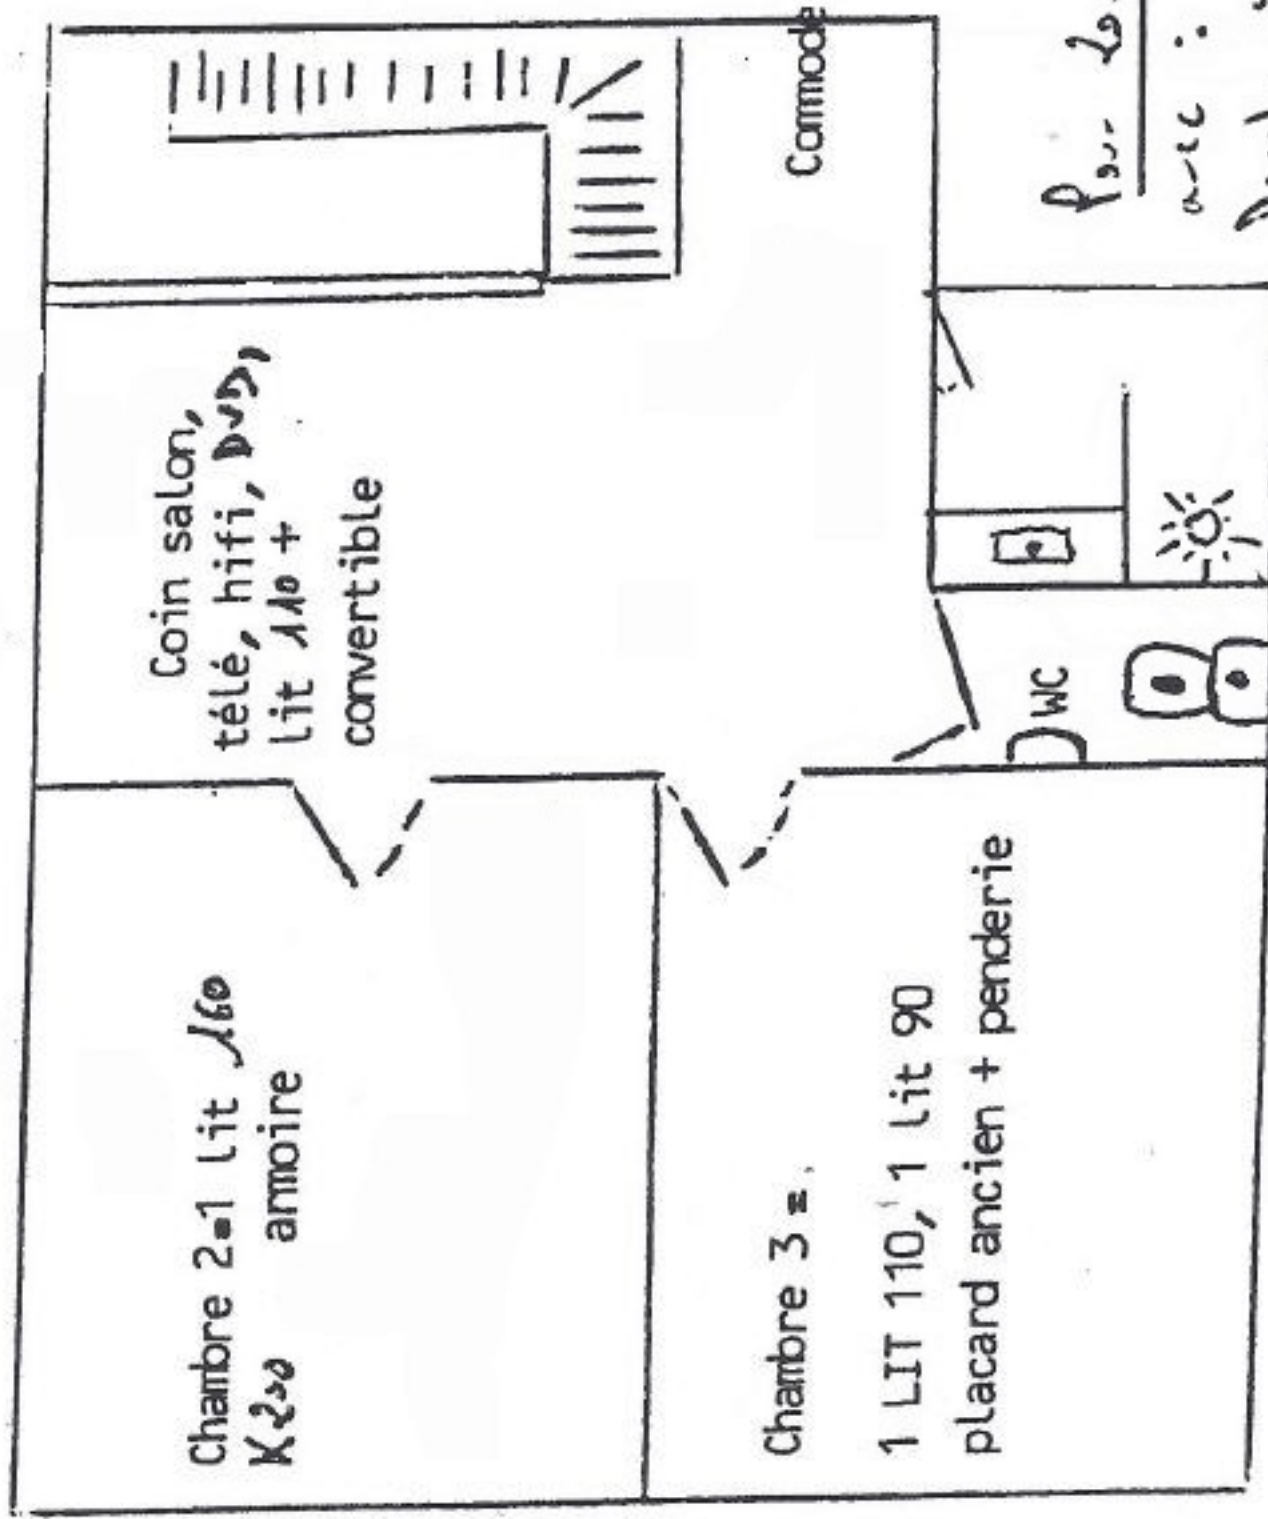

GITE N° 3 = EXCEPTIONNEL APPARTEMENT SUR 2 NIVEAUX (DUPLEX) de 120 M2

ETAGE INFÉRIEUR

ETAGE SUPÉRIEUR

Pour la 110 lit = S. à B.
avec :
Douche à l'Italienne
Lavabo + meuble bas -