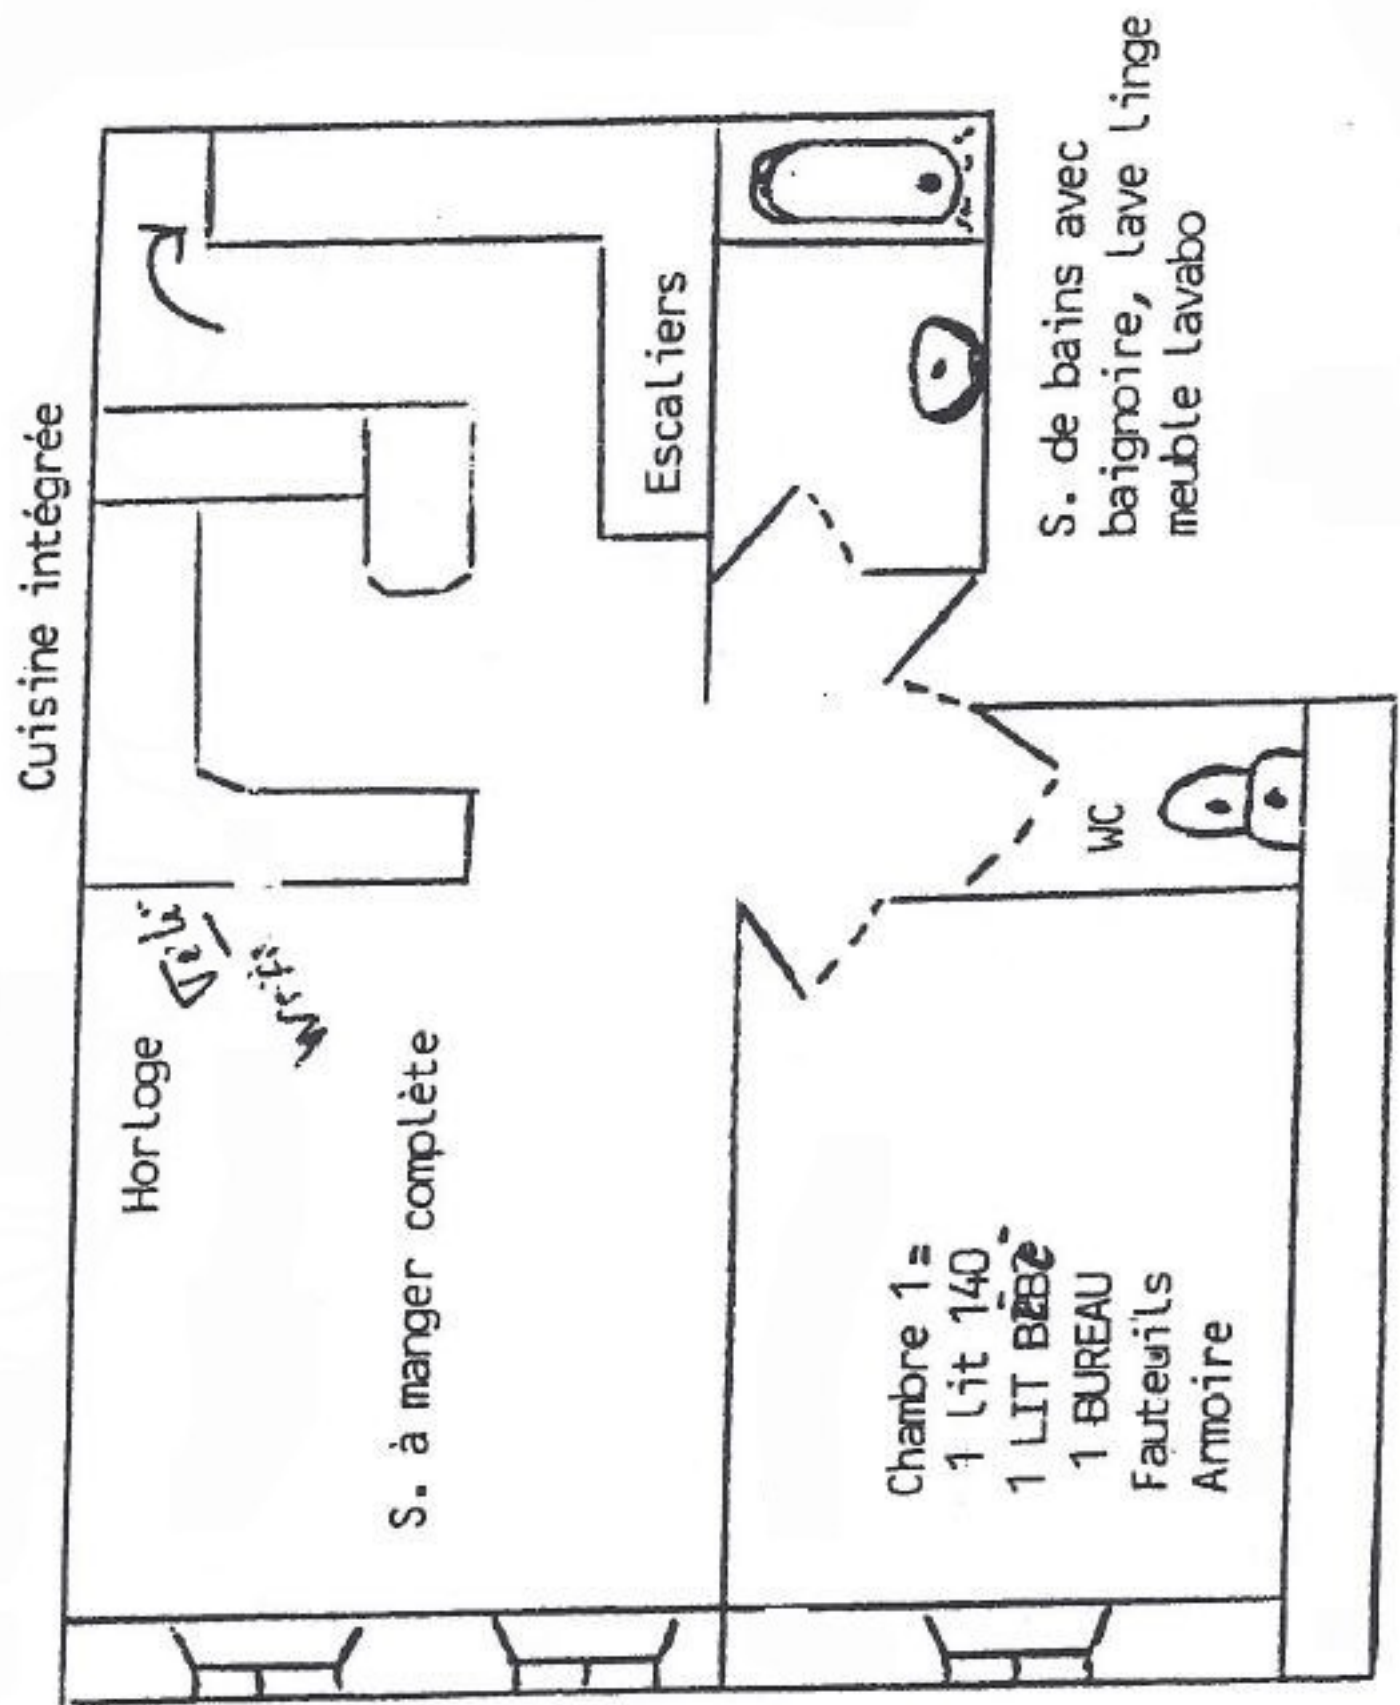

GITE N° 3 = EXCEPTIONNEL APPARTEMENT SUR 2 NIVEAUX (DUPLEX) de 120 M2

ETAGE INFÉRIEUR

ETAGE SUPÉRIEUR

Pour la 110 lit = S. à B.
avec :
Douche à l'Italienne
Lavabo + meuble bas -